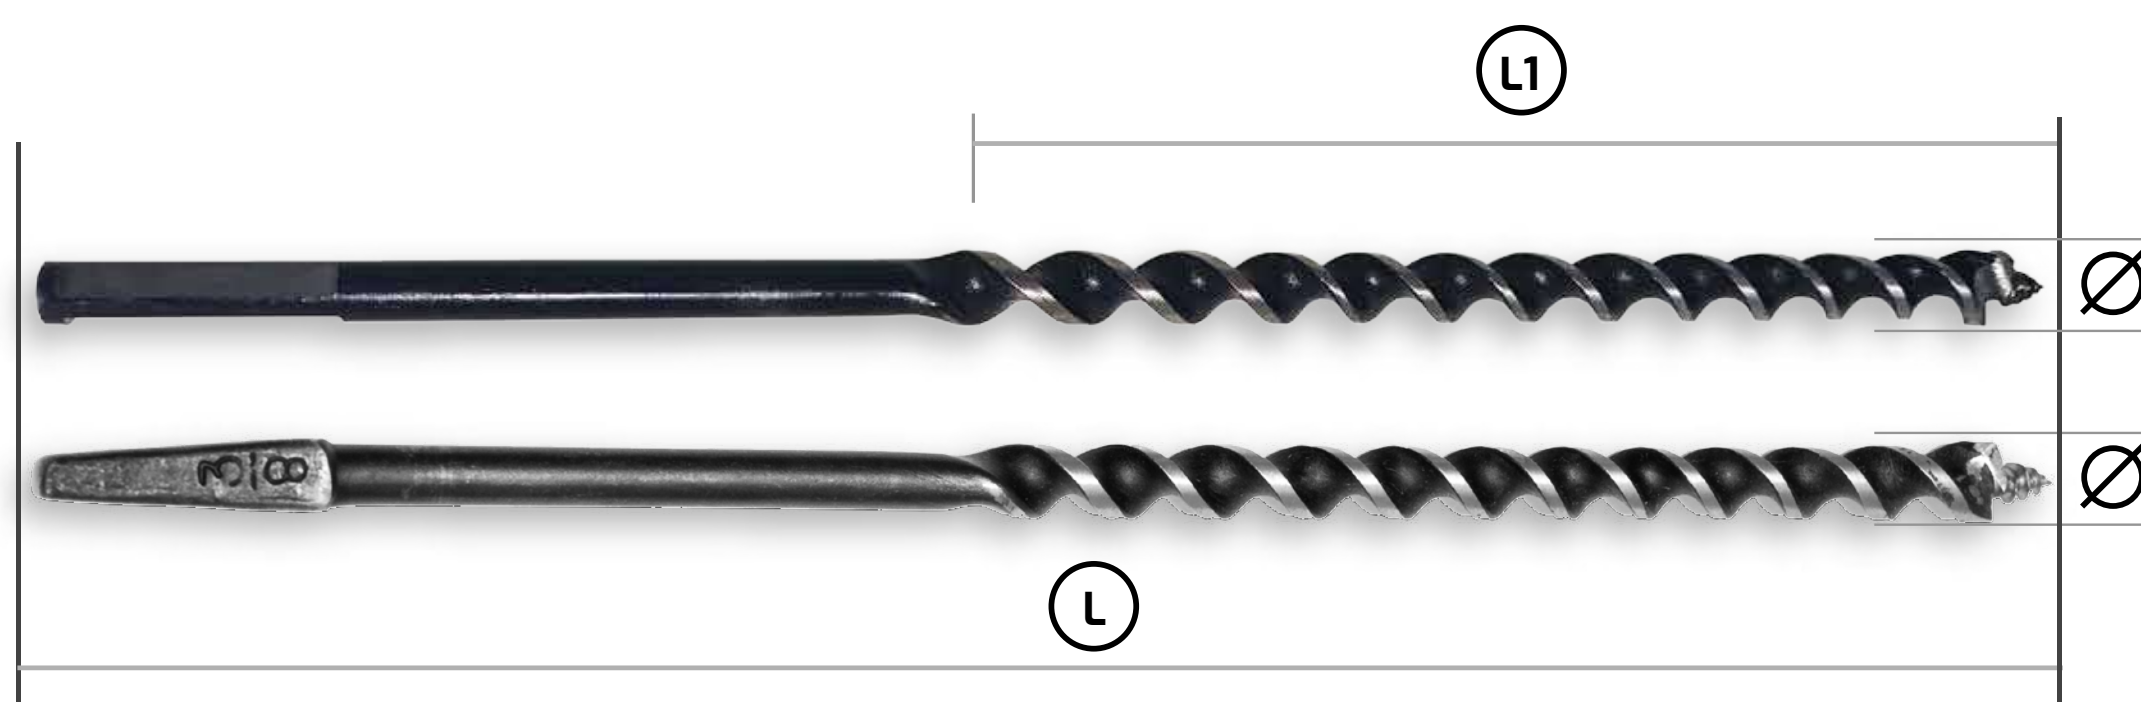

- Projetada para maximizar a aderência na madeira tornando-a mais leve para trabalhar.
- Permite manter o controle enquanto executa o furo, podendo avançar e retroceder segundo a necessidade.
- Com fios retificados que acrescentam sua capacidade de corte.

ENCAIXE

- Garante um engate com máxima segurança em mandris de duas, três ou quatro garras.
- Pode-se fabricar com outro desenho segundo especificações.

DURABILIDADE

Seu desenho único fornece a melhor relação entre dureza e flexibilidade permitindo executar a maior quantidade de furos sem se quebrar.

ROSCA

- A distância entre cada uma das suas voltas garante uma efetiva remoção do cavaco para evitar a compactação do mesmo.

APLICAÇÃO

- Para realizar perfurações em dormentes de madeira. Pode ser utilizada em furadeiras manuais, eléctricas, hidráulicas e à gasolina.

MEDIDAS

- Por sua utilização específica para ferrovias, estas brocas apresentam um nível de tolerância mais preciso nas medidas.

CARACTERÍSTICAS TÉCNICAS

| ARCO DE PUA | | Curtas | Longas | |
|-------------|-------|---------|---------|------|
| Lmm | | 250 | 300 | |
| L1mm | | 140 | 170 | |
| Ø" | Ømm | Cod. Nº | Cod. Nº | Emb. |
| 14 | 14 | 019014 | 019015 | 6 |
| 9/16 | 14,29 | 010109 | 010209 | |
| 17 | 17 | 019017 | 019018 | |
| 11/16 | 17,46 | 010111 | 010211 | |
| 19 | 19 | 010112 | 010212 | |
| 3/4 | 19,05 | 010112 | 010212 | |