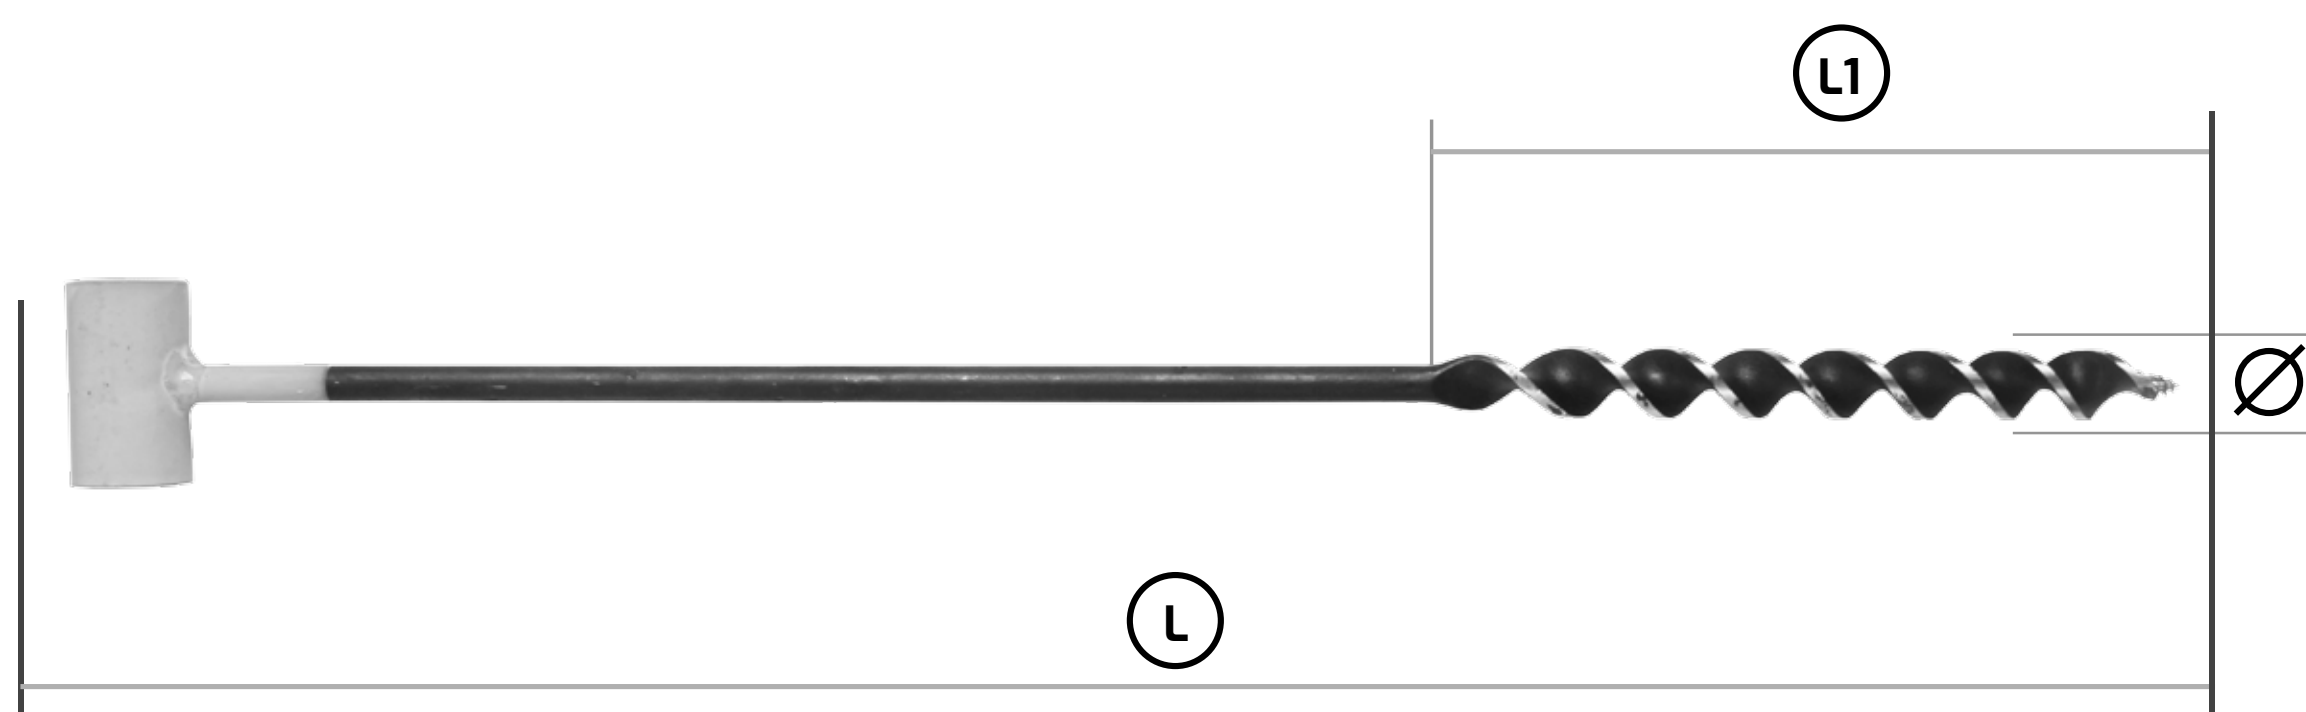

**BYB**

BROCAS  
ESPECIAIS

**TRADO  
MANUAL**

---

10 medidas  
diferentes

# CARACTERÍSTICAS TÉCNICAS

**Lmm** 560

**L1mm** 170

Ø"	Ømm	Cod. Nº	Emb.
1/2	12,70	018008	1
9/16	14,29	018009	
5/8	15,88	018010	
11/16	17,46	018011	
3/4	19,05	018012	
13/16	20,64	018013	
7/8	22,23	018014	
15/16	23,81	018015	
1	25,40	018016	
1 1/16	26,99	018017	