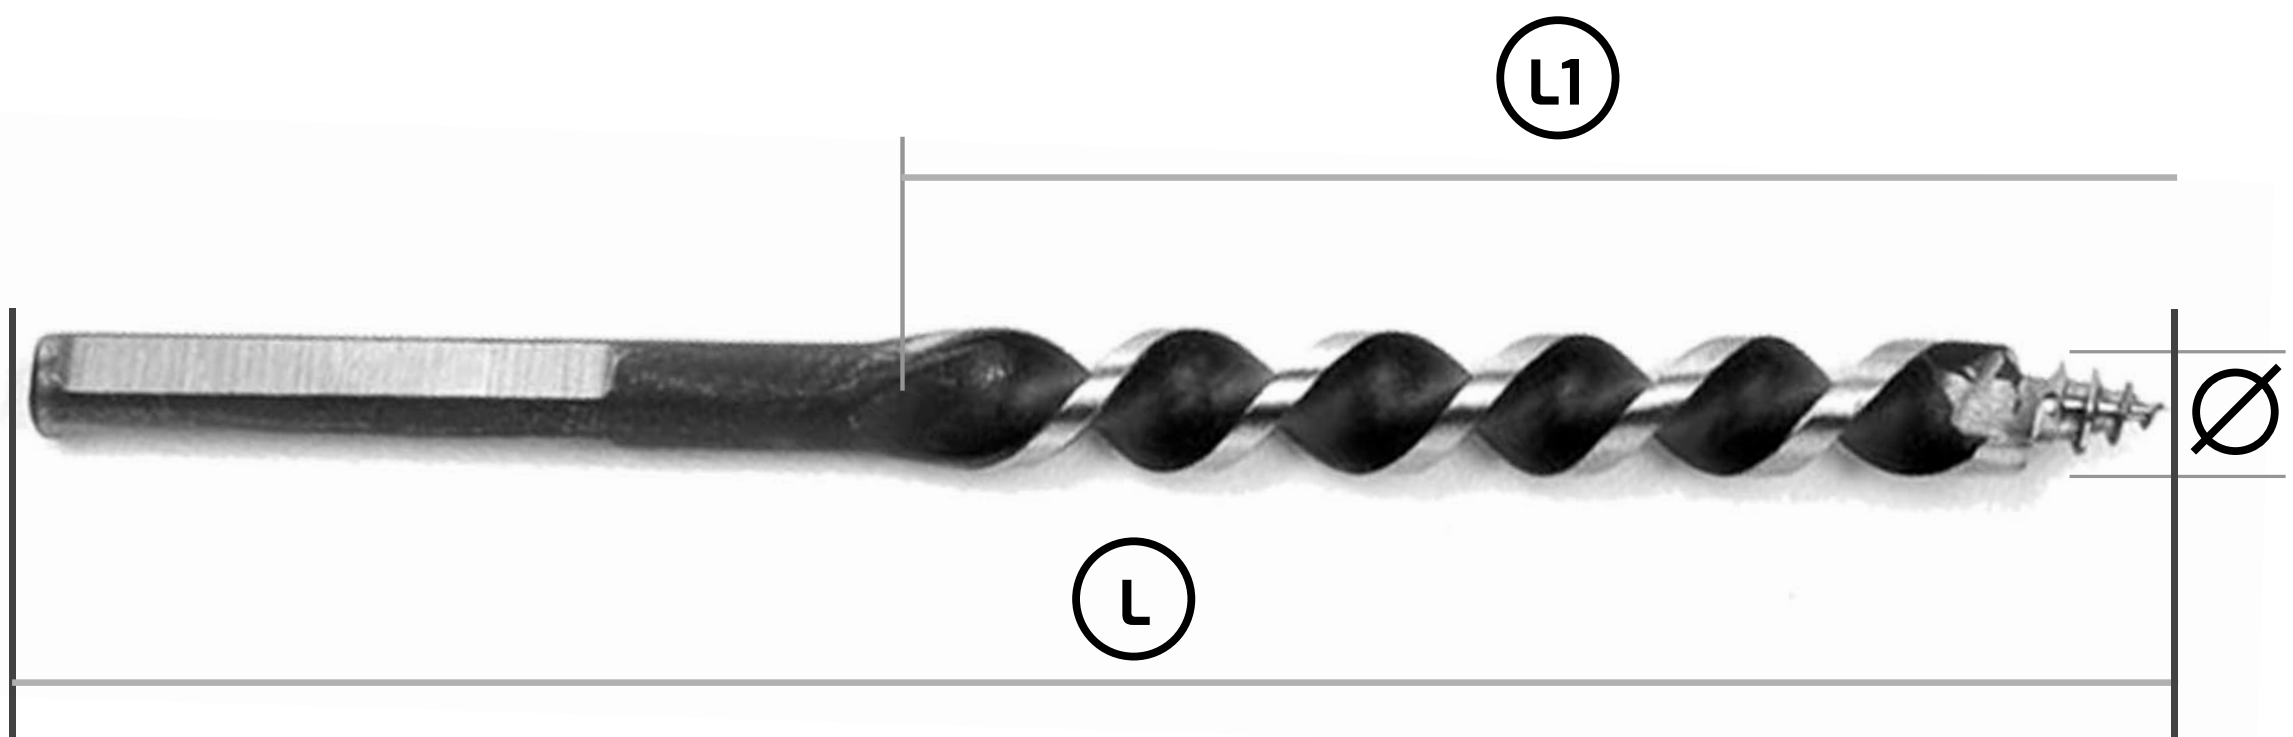

BYB

BROCA PARA FURADEIRA ELÉCTRICA

21 tamanhos
diferentes

CARACTERÍSTICAS TÉCNICAS

	Extra Curtas	Curtas	Longas
Lmm	127	250	300
L1mm	90	170	170

Ø"	Ømm	Cod. Nº	Cod. Nº	Cod. Nº	Emb.
1/4	6,35	010704	010504	010604	12
5/16	7,94	010705	010505	010605	
3/8	9,53	010706	010506	010606	
7/16	11,11		010507	010607	
1/2	12,70		010508	010608	
9/16	14,29		010509	010609	6
5/8	15,88		010510	010610	
11/16	17,46		010511	010611	
3/4	19,05		010512	010612	