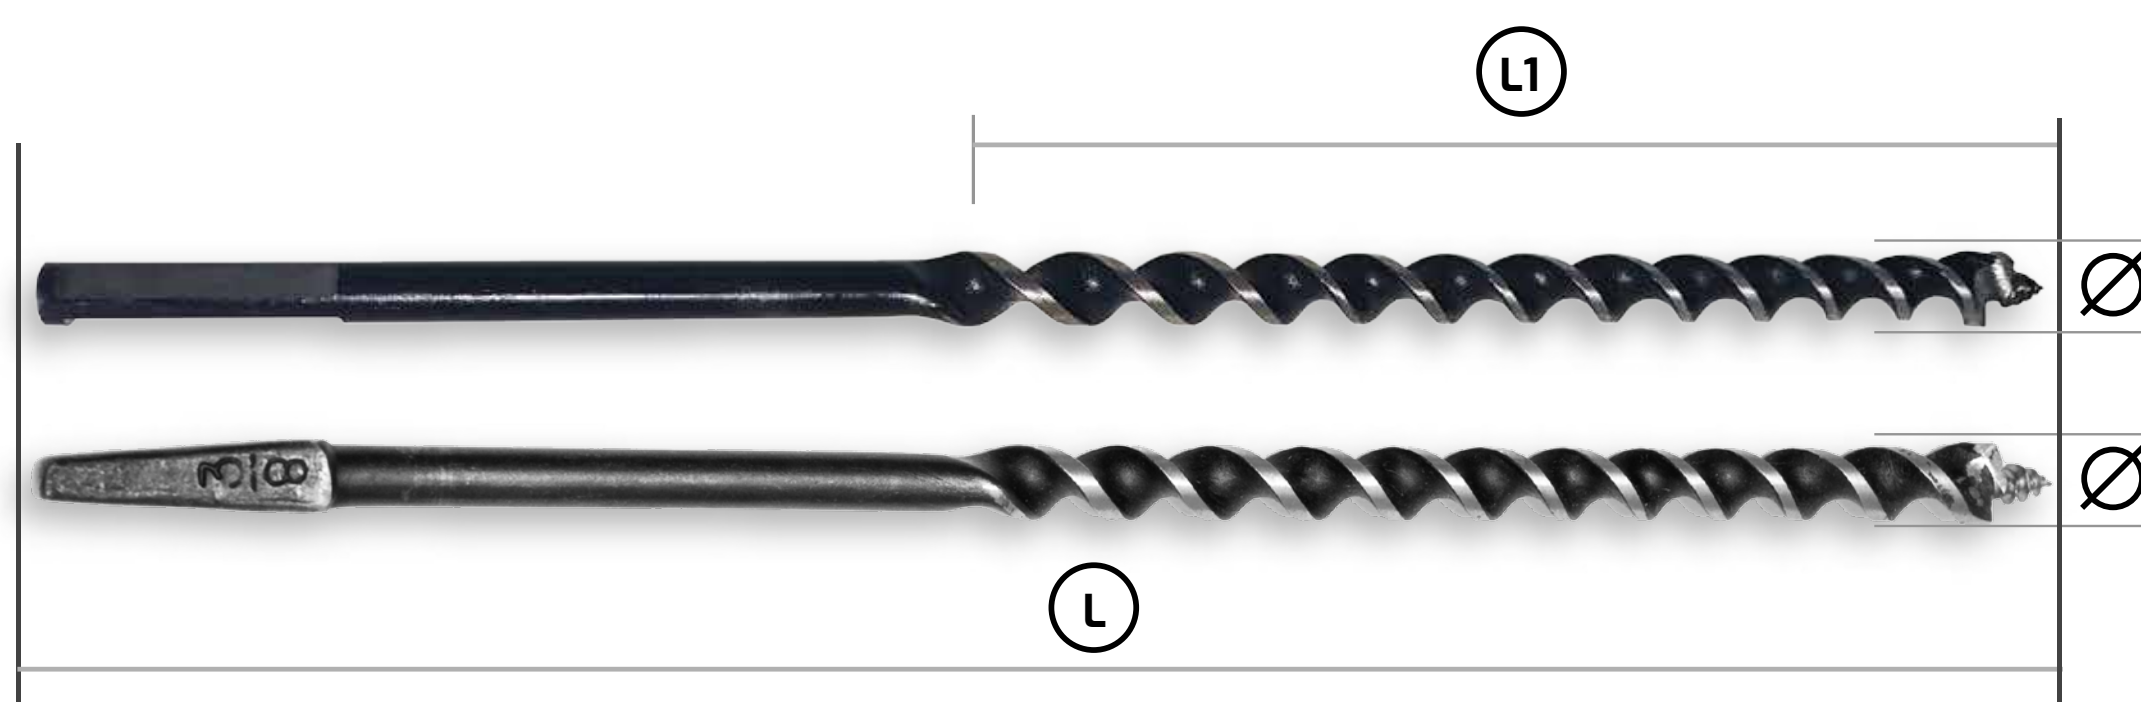

BYB

BROCAS PARA FERROVIAS

24 tamanhos
diferentes

CARACTERÍSTICAS TÉCNICAS

ARCO DE PUA	Curtas	Longas
-------------	--------	--------

Lmm	250	300
-----	-----	-----

L1mm	140	170
------	-----	-----

Ø"	Ømm	Cod. Nº	Cod. Nº	Emb.
14	14	019014	019015	6
9/16	14,29	010109	010209	
17	17	019017	019018	
11/16	17,46	010111	010211	
19	19	010112	010212	
3/4	19,05	010112	010212	

FURADEIRA ELÉCTRICA	Curtas	Longas
---------------------	--------	--------

Lmm	250	300
-----	-----	-----

L1mm	170	170
------	-----	-----

Ø"	Ømm	Cod. Nº	Cod. Nº	Emb.
14	14	019024	019025	6
9/16	14,29	010509	010609	
17	17	019027	019028	
11/16	17,46	010511	010611	
19	19	010512	010612	
3/4	19,05	010512	010612	